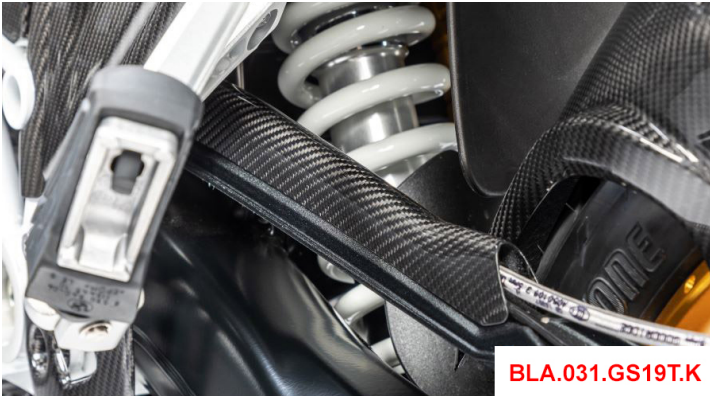

## Carbon Bremsleitungsabdeckung

Die Bremsleitungsabdeckung in Carbon für die BMW R1250RS unterstreicht die sportlich dynamische Note des Motorrads und vervollständigt z.B. ein Motorrad mit Hinterradabdeckung in Carbon. Es sind die gewissen Details, die ein Motorrad perfekt werden lassen!

Das Gewicht der Bremsleitungsabdeckung in Carbon liegt nur bei in etwa 30 Gramm!

Dieses Produkt ersetzt das originale Bauteil unter Verwendung der originalen Befestigungspunkte.

Mit ABE für EU5!

ABE für EU5+ ist in Vorbereitung.